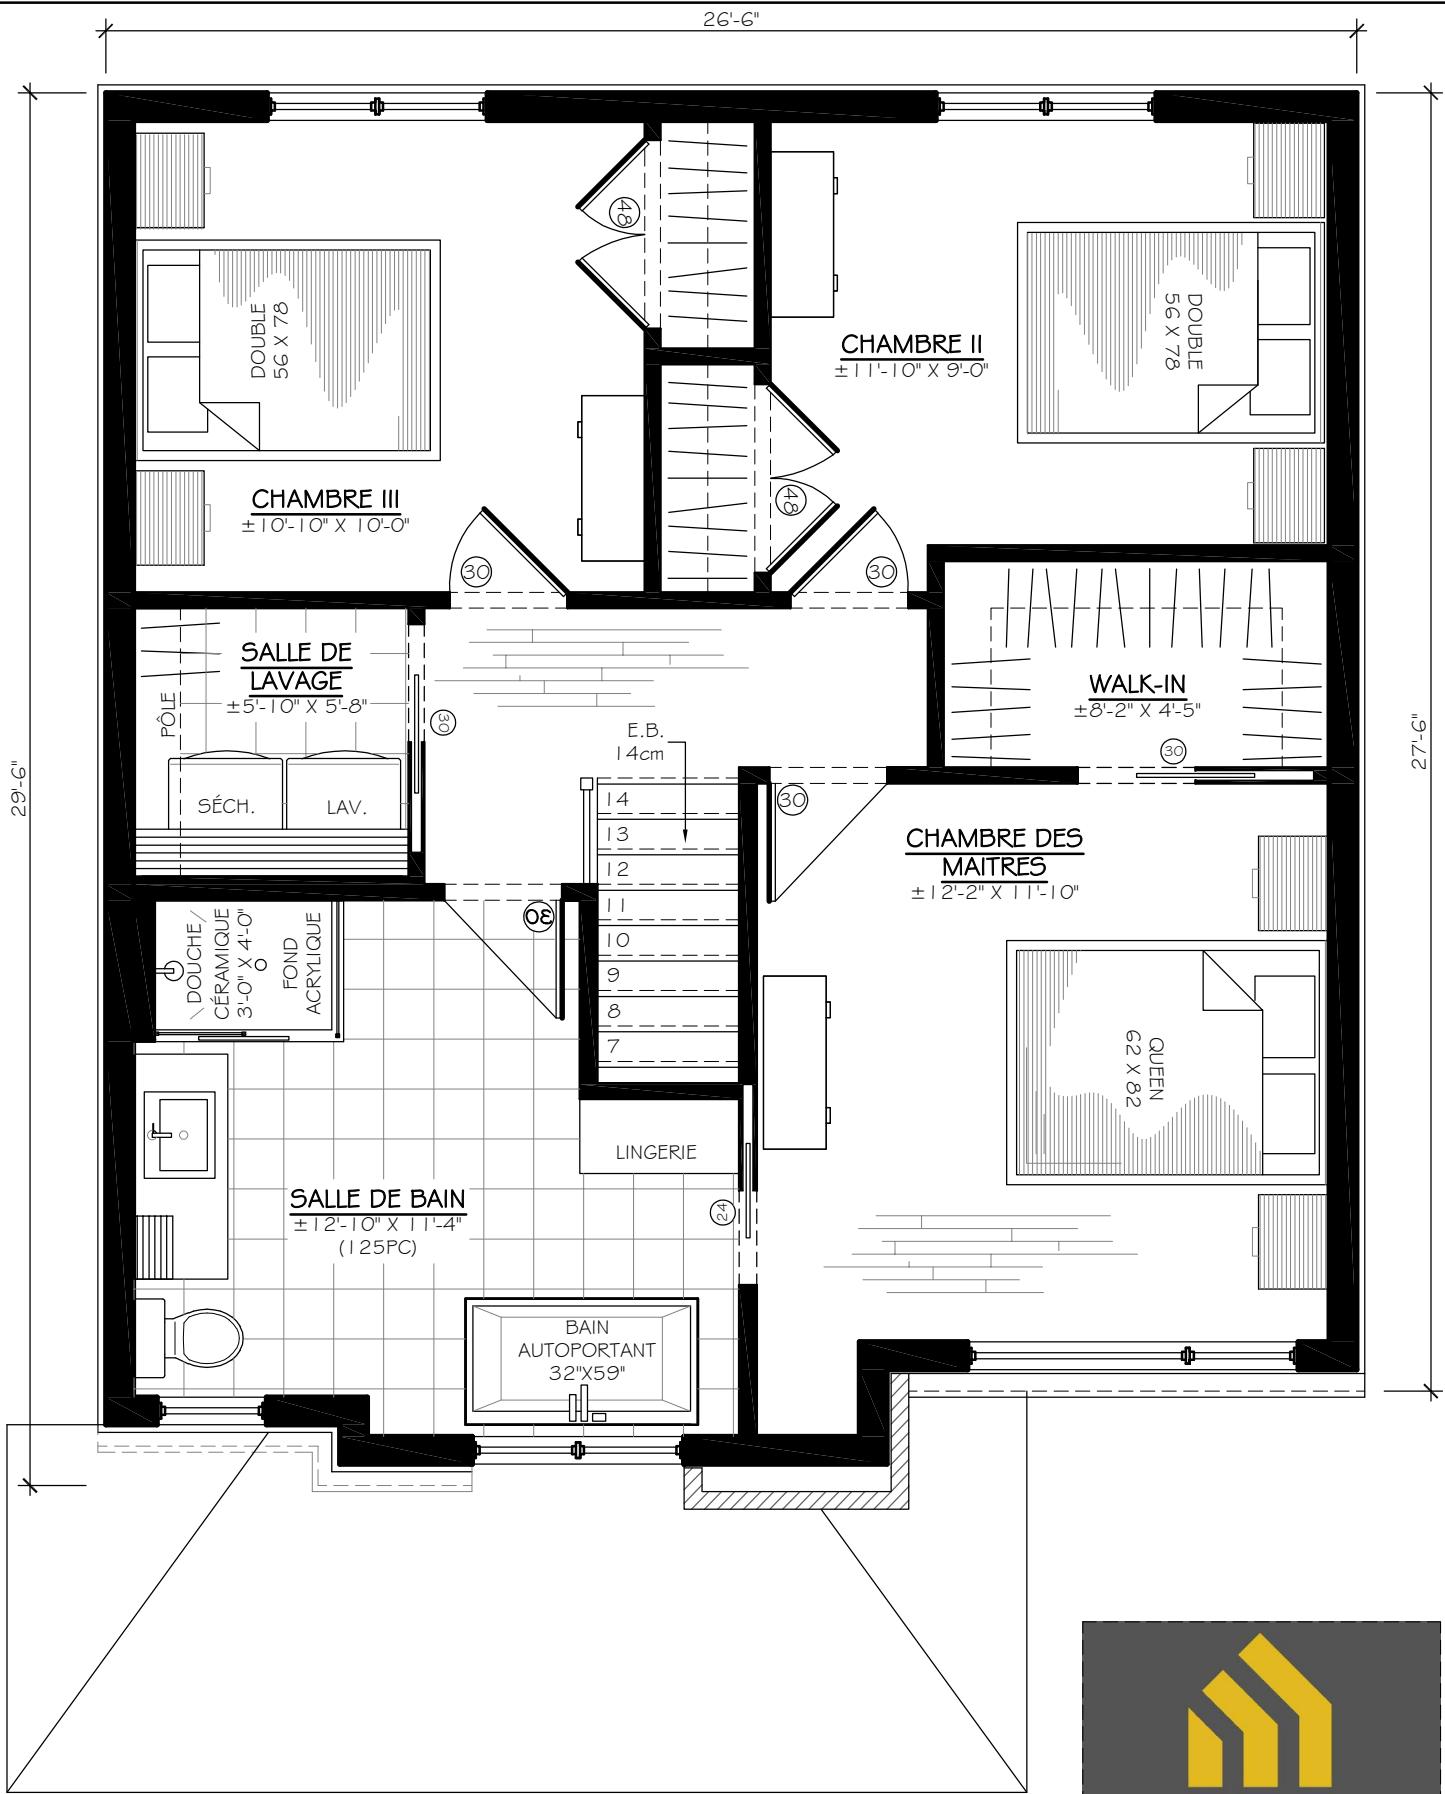

PLAN (759 pc)
RDC

PLAN (759 pc)
ÉLÉGANT ÉTAGE

Les Constructions
Reno Plourde inc.
 Entrepreneur général
 Construction | Renovation