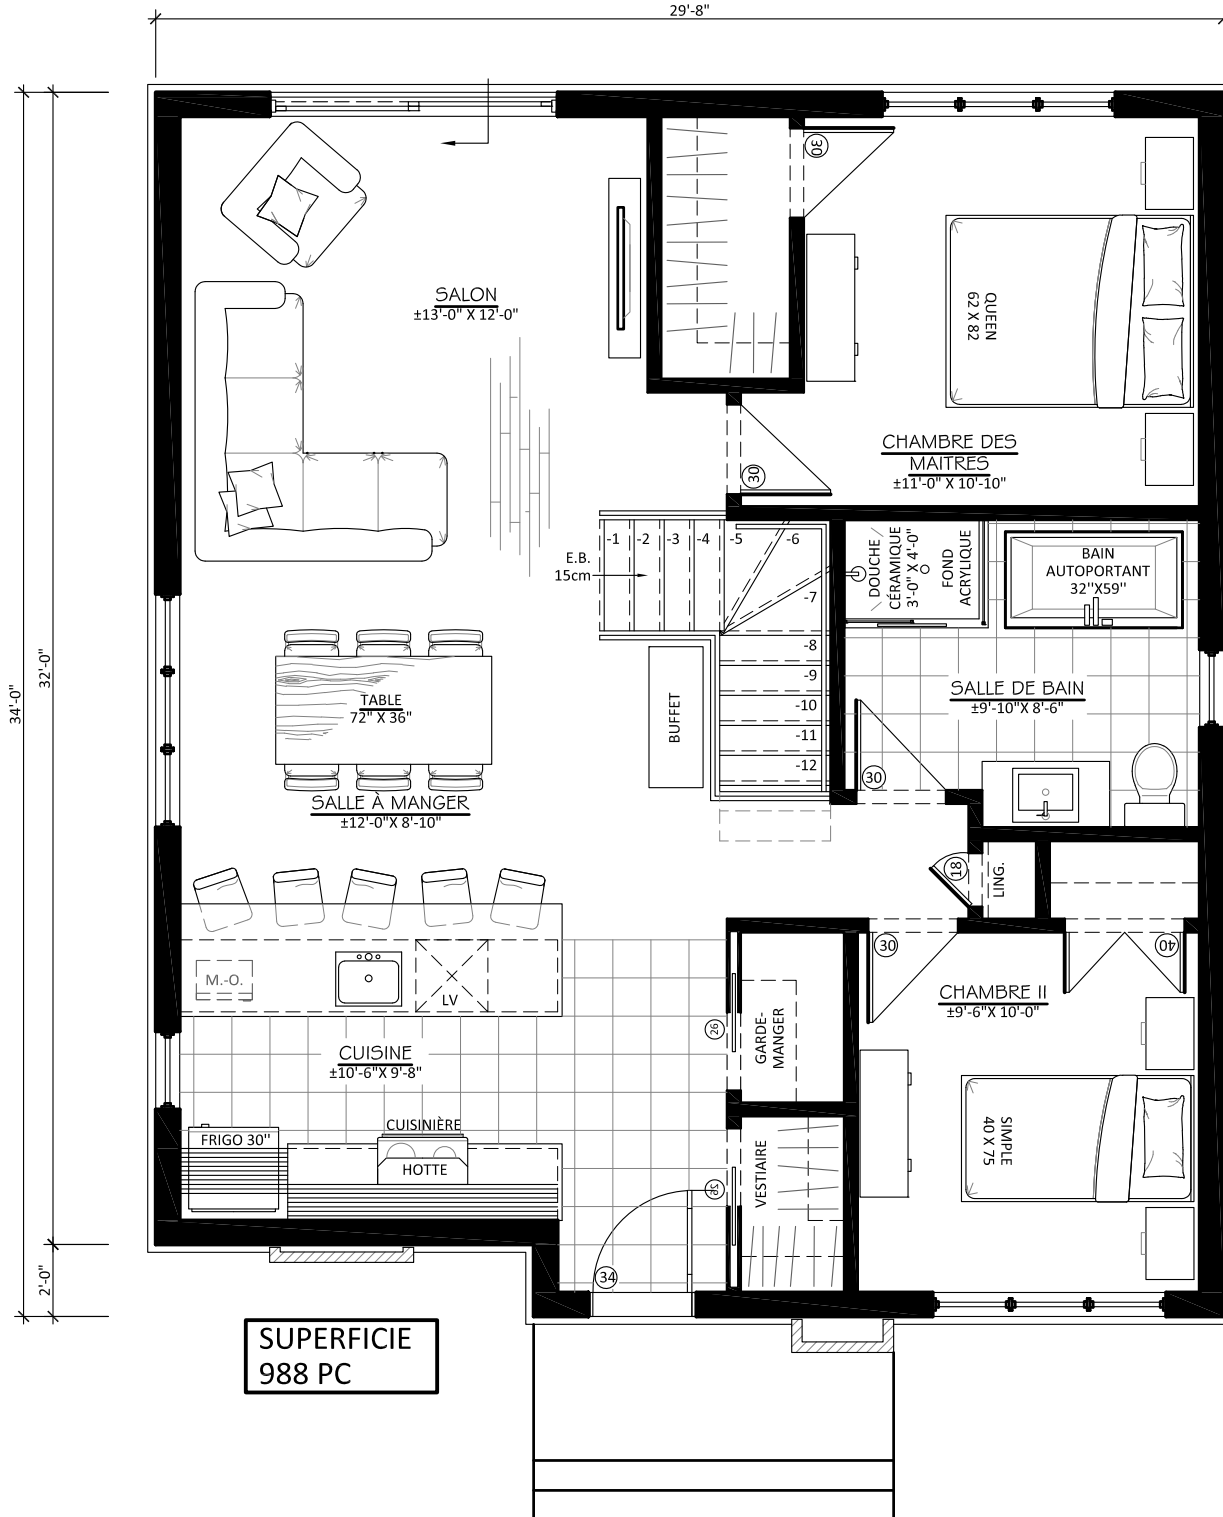

Les Constructions
Reno Plourde Inc.
Entrepreneur général
Construction | Rénovation

Le Rachel

Les Constructions
Reno Plourde
Entrepreneur général
Construction | Renovation

Le Rachel

SUPERFICIE
988 PC

PLAN
SOUS-SOL