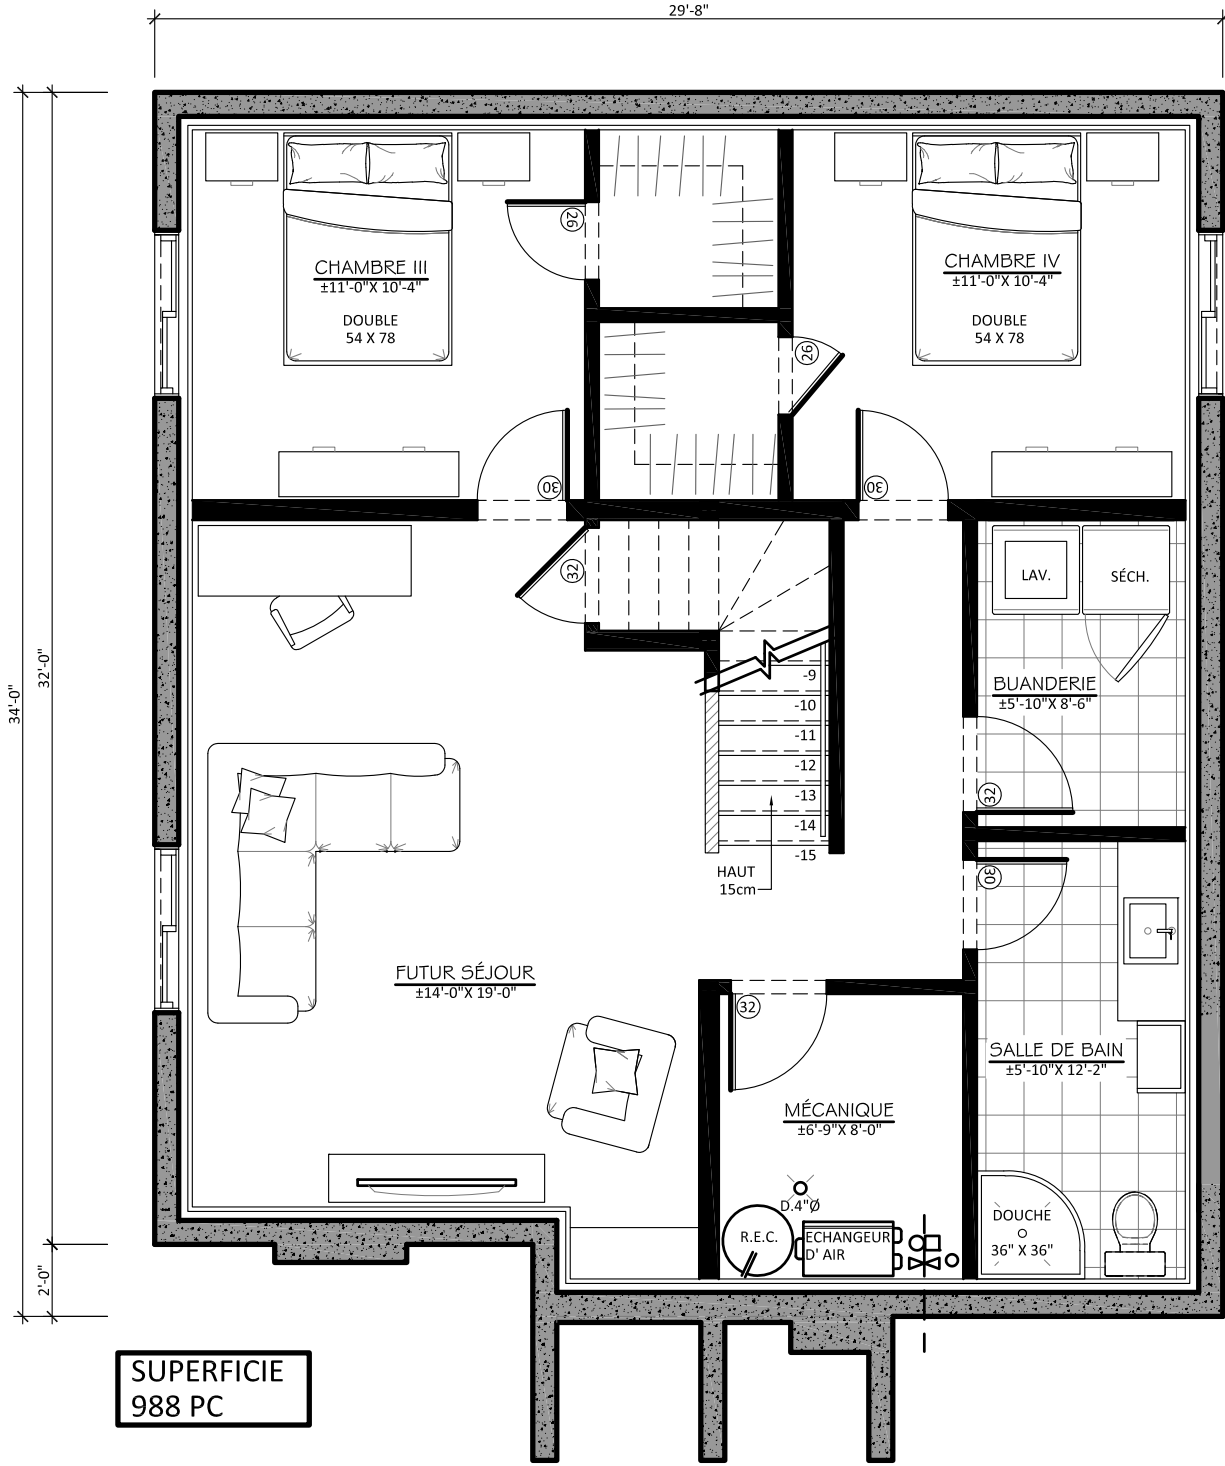

Les Constructions
Reno Plourde Inc.
Entrepreneur général
Construction | Rénovation

Le Rachel

Les Constructions
Reno Plourde
Entrepreneur général
Construction | Renovation

Le Rachel

SUPERFICIE
988 PC

PLAN
SOUS-SOL