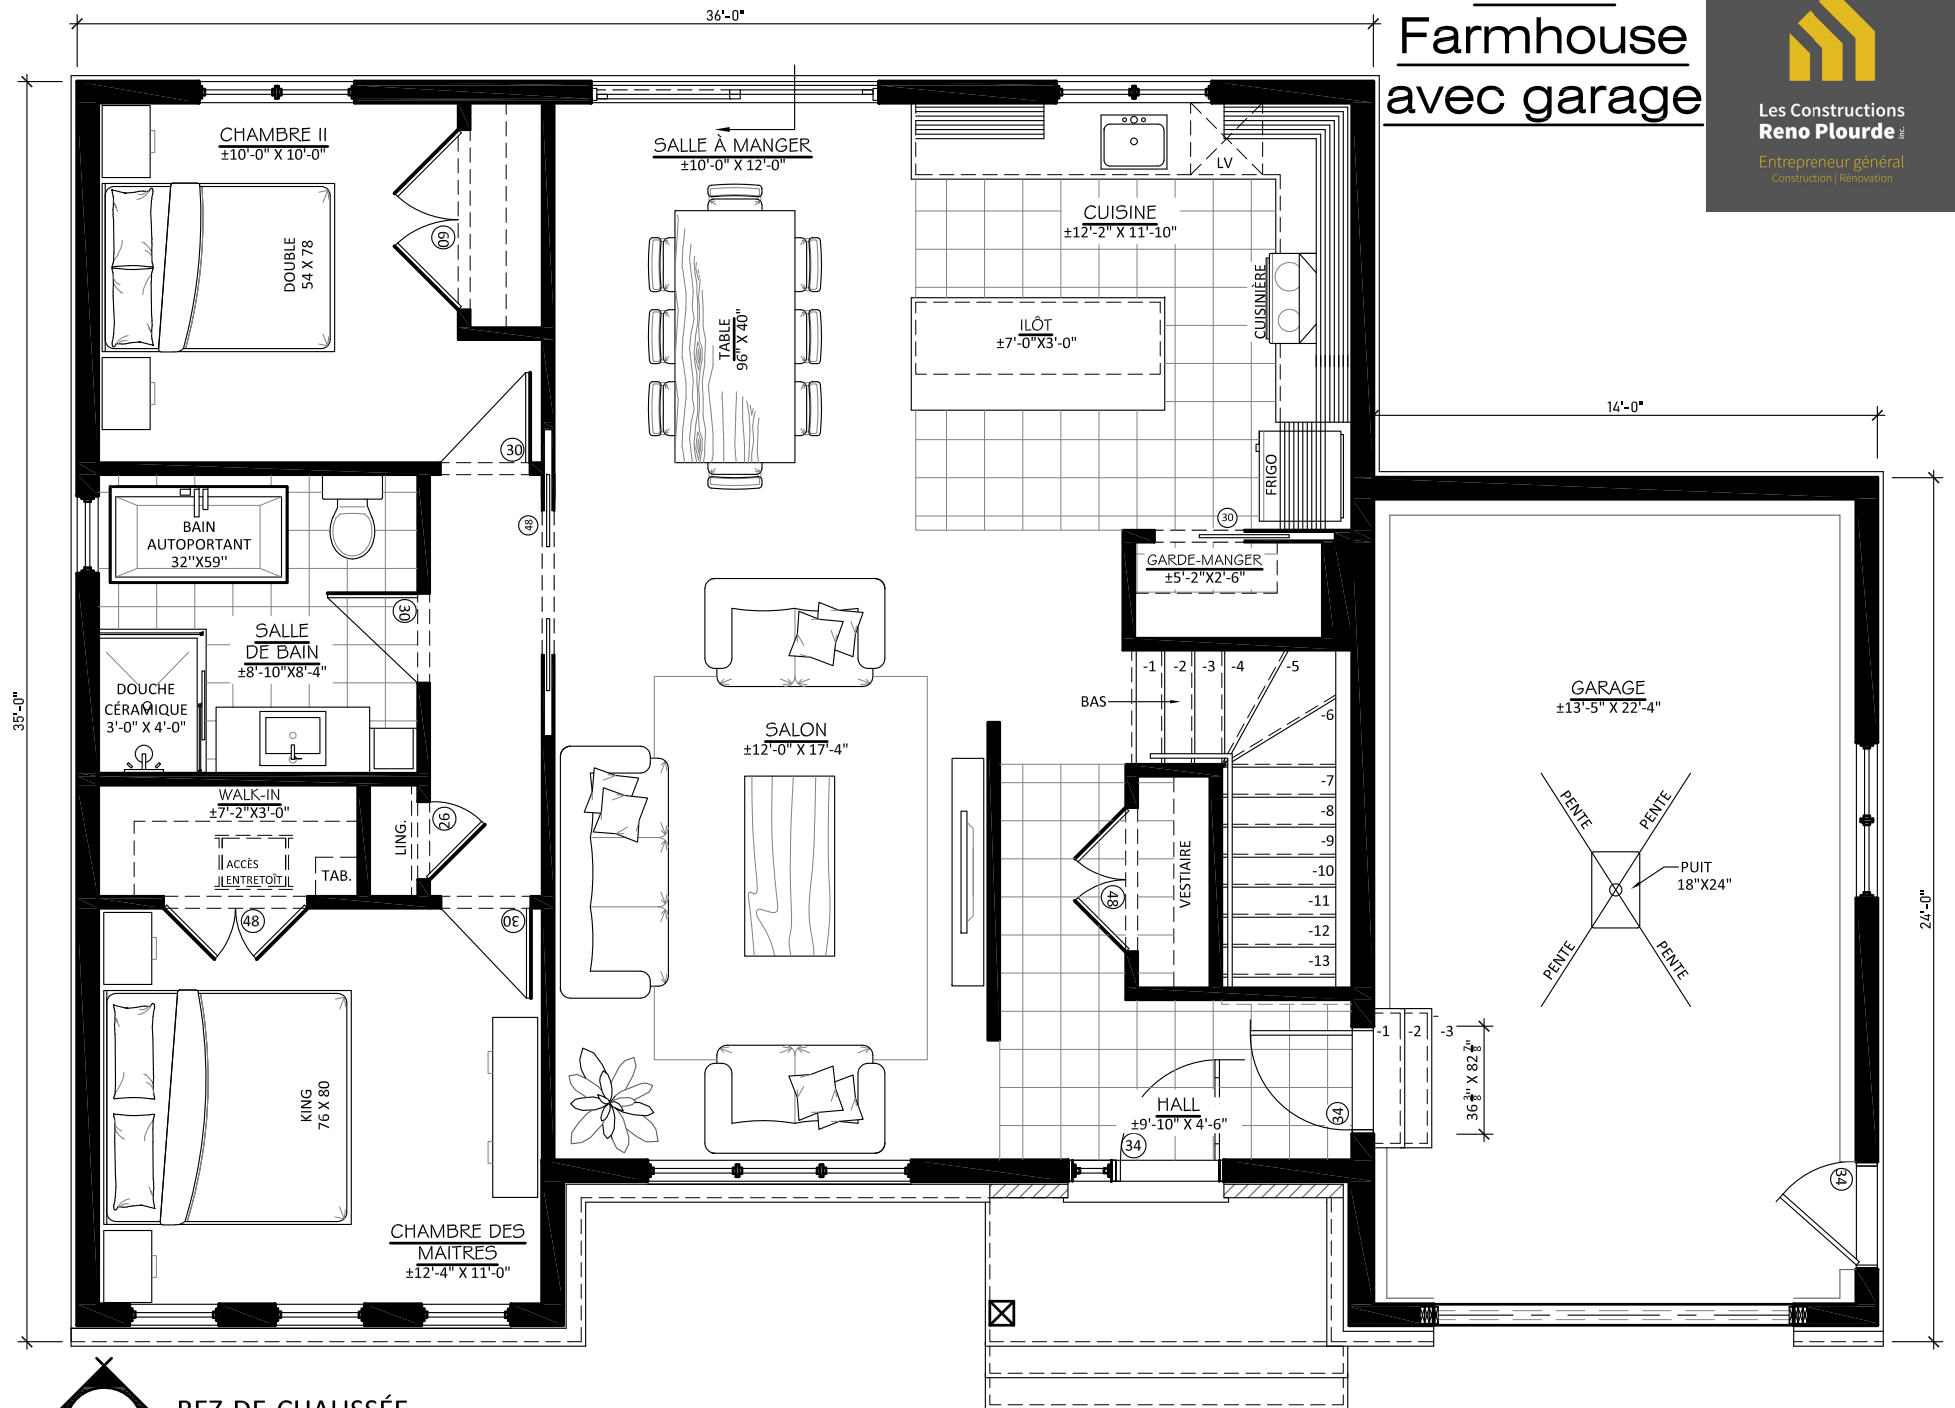

Anais Farmhouse avec garage

Les Constructions
Reno Plourde
Entrepreneur général
Construction | Renovation

REZ-DE-CHAUSSÉE
(Maison 1 172pc + Garage 336pc)

Anais Farmhouse avec garage